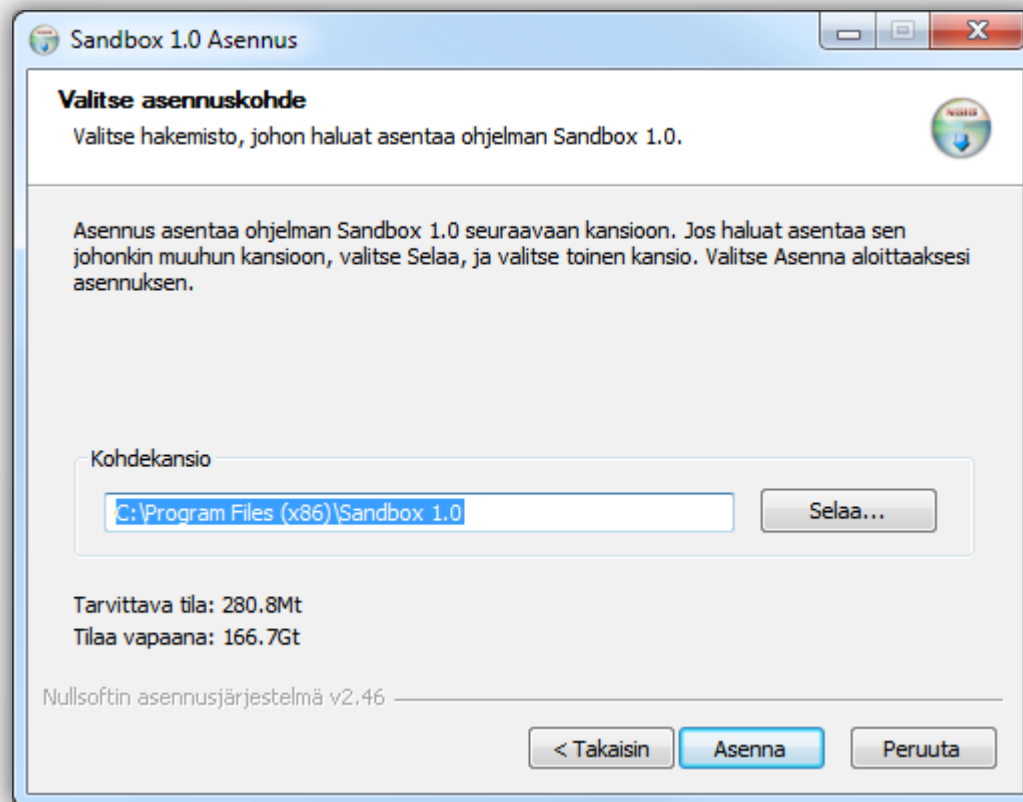

SandBox -oppimispelin käyttöopas

Pelin asennus

päivitetty 7.2.2012

HUOM! Ennen asennusta

- Peli toimii Windows XP, Vista ja 7 käyttöjärjestelmissä.

Client asennus

SandBox 1.0 asennusopas - Client asennus (1/5)

- Käynnistä Sandbox-client-installer.exe

SandBox 1.0 asennusopas - Client asennus (2/5)

- Valitse asennushakemisto

SandBox 1.0 asennusopas - Client asennus (3/5)

- Odota, että asennus etenee, kunnes kysytään OpenAL:n asennusta ja hyväksy se