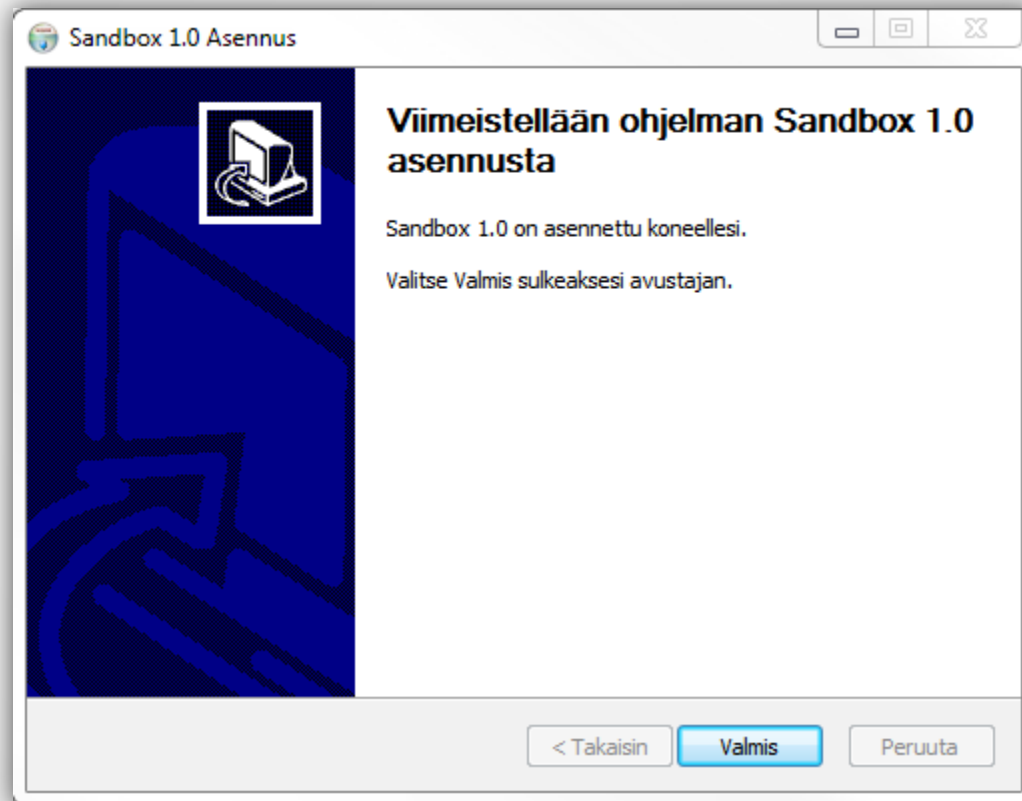

- Käynnistä Sandbox-client-installer.exe

SandBox 1.0 asennusopas - Client asennus (2/5)

- Valitse asennushakemisto

SandBox 1.0 asennusopas - Client asennus (3/5)

- Odota, että asennus etenee, kunnes kysytään OpenAL:n asennusta ja hyväksy se

SandBox 1.0 asennusopas - Client asennus (4/5)

- Odotetaan, että asennus kysyy Microsoft DirectX:n asennusta ja hyväksy se

SandBox 1.0 asennusopas - Client asennus (5/5)

- Asennus on suoritettu onnistuneesti