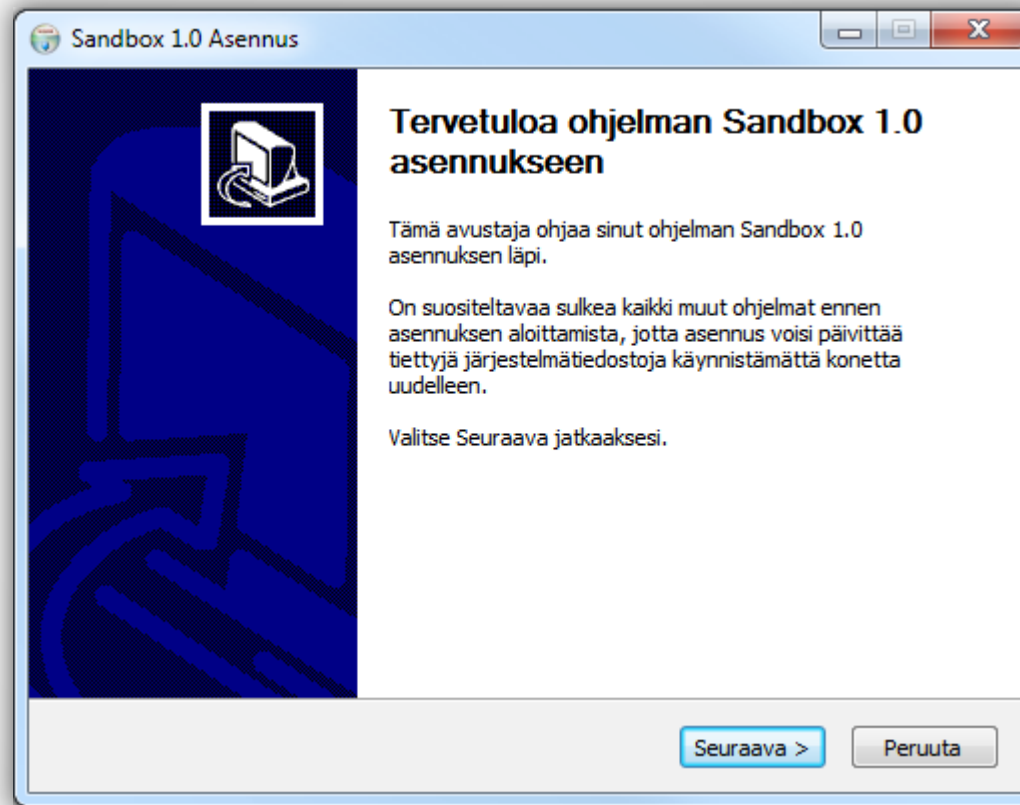

SandBox -oppimispelin käyttöopas

Pelin asennus

päivitetty 7.2.2012

HUOM! Ennen asennusta

- Peli toimii Windows XP, Vista ja 7 käyttöjärjestelmissä.

Client asennus

SandBox 1.0 asennusopas - Client asennus (1/5)

- Käynnistä Sandbox-client-installer.exe

SandBox 1.0 asennusopas - Client asennus (2/5)

- Valitse asennushakemisto

SandBox 1.0 asennusopas - Client asennus (3/5)

- Odota, että asennus etenee, kunnes kysytään OpenAL:n asennusta ja hyväksy se