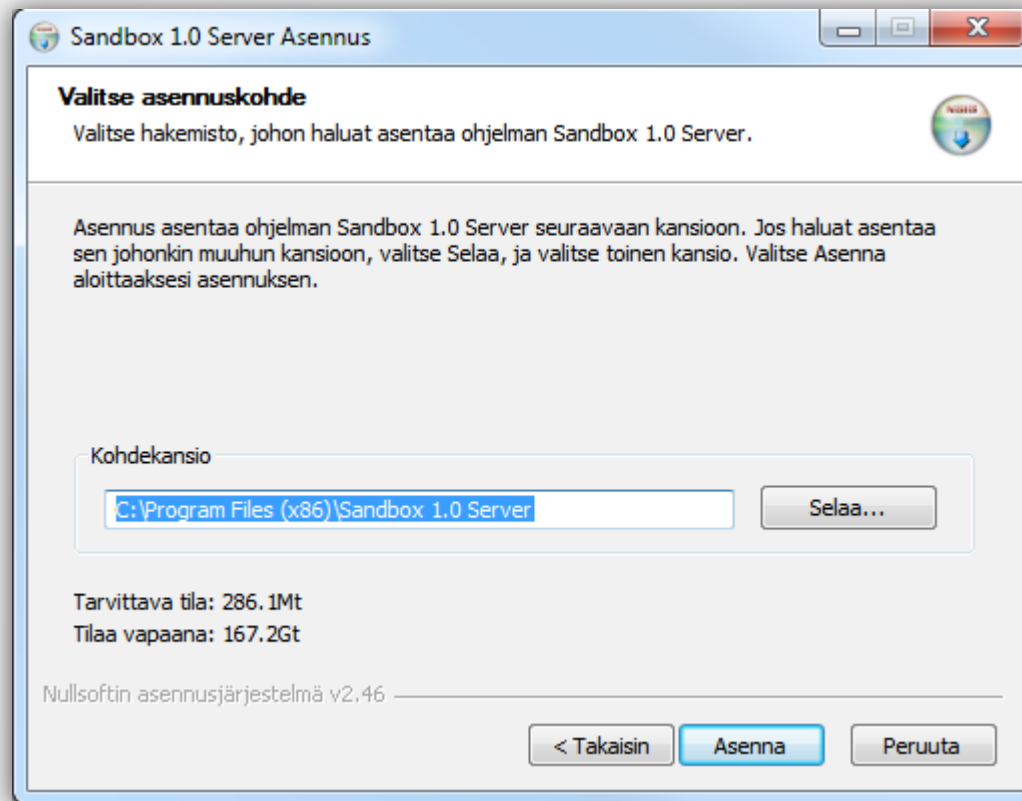

Server asennus

SandBox 1.0 asennusopas - Server asennus (1/5)

- Käynnistä Sandbox-server-installer.exe

SandBox 1.0 asennusopas - Server asennus (2/5)

- Valitse asennushakemisto

SandBox 1.0 asennusopas - Server asennus (3/5)