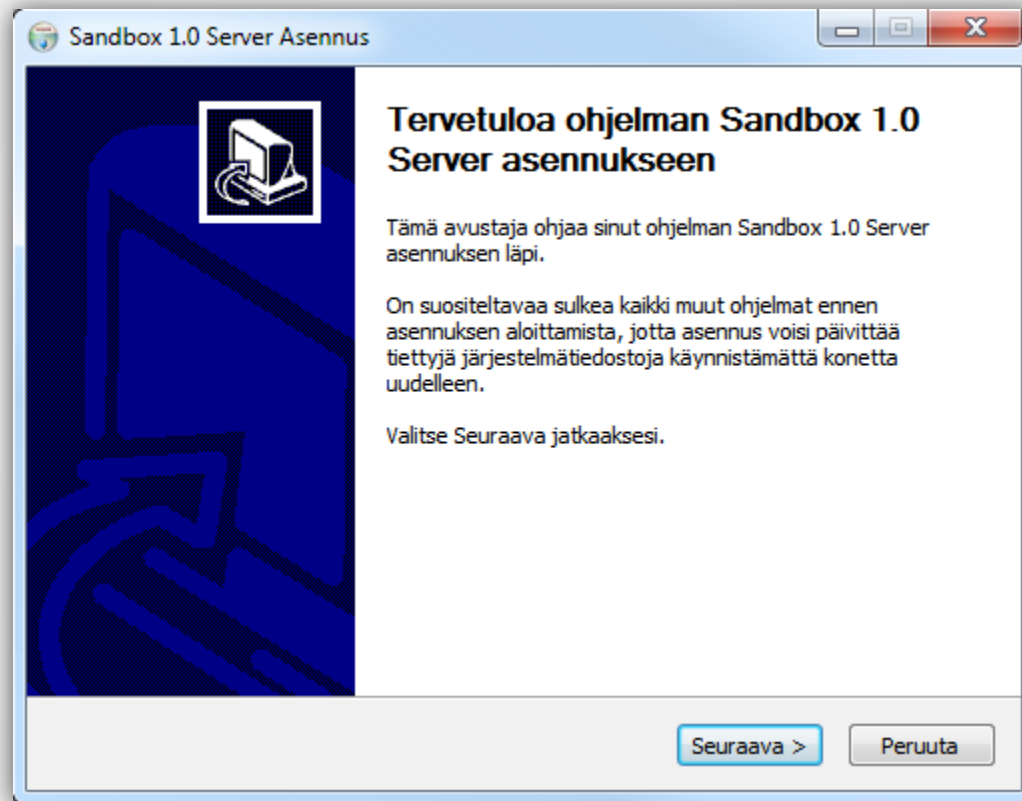

SandBox 1.0 asennusopas - Server asennus (1/5)

- Käynnistä Sandbox-server-installer.exe